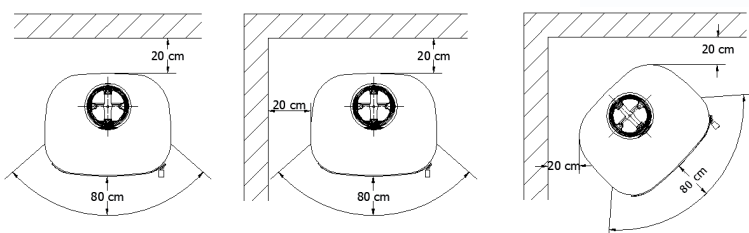

MODEL

VARDE FUEGO 1 TÄLJSTEN

Nominell effekt:	5 KW (3-7 KW)
Kapacitet:	30-105 m²
Utvändiga mått (HxBxD):	102x50x41 cm
Brännkammare (HxBxD):	28/38x20/30x26 cm
Rökutgång:	Ø 15 cm
(montagehöjd topp:	98 cm)
(finns endast med toppanslutning)	
Vikt:	145 kg
Färg:	Grå
Verkningsgrad:	75 %
Konvektion:	Ja
Extern tilluftsanslutning:	Ja

Avstånd till brännbart: